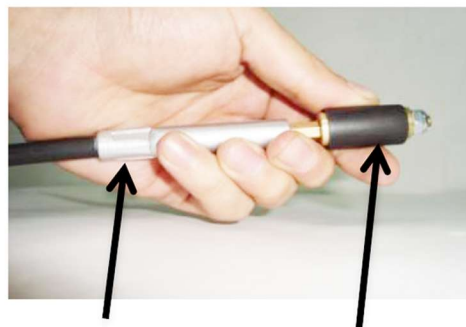

# TAPONES - DISPOSITIVO ANTIFRAUDE Y CORTE DE AGUA EN DOMICILIARIAS

PARA HACER QUE LA GUAYA ROSQUE EN EL TAPÓN SE GIRA LA MANIJA METALICA EN EL SENTIDO DE LAS AGUJAS DEL RELOJ

EXTREMO DE GUAYA

TAPON DE CORTE