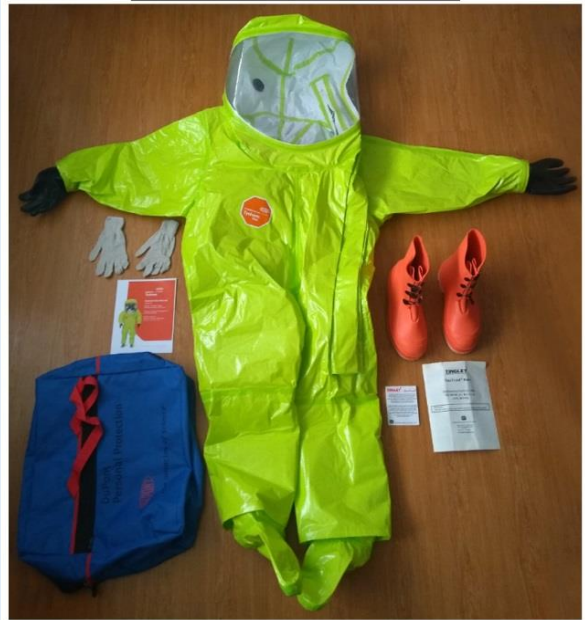

## ELEMENTOS PARA CONTROL FUGAS DE CLORO

**KIT-A DE EMERGENCIA**

**KIT-B DE EMERGENCIA**

**KIT-C DE EMERGENCIA**

**TRAJE ENCAPSULADO PARA CONTENER FUGAS DE CLORO**

**RESPIRADOR CARA COMPLETA SERIE 6000 3M**

**EQUIPO DE RESPIRACION AUTONOMA MSA AIRHAWK II**

**MANGUERA CONTRA INCENDIOS ACOPLADA CON BOQUILLA CHORRO NIEBLA**